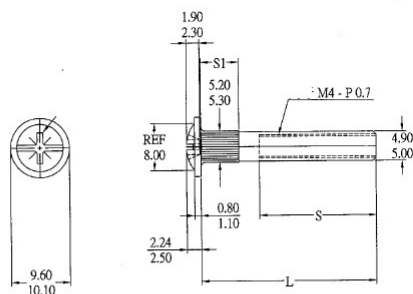

PRODUCT SHEET

Description:

Female Connecting Tube, Bore 5mm, M4x27mm, Steel Bronze Pl.

Item number:

11.06.713-0

Units	Box	Carton	HS Code	Barcode
Pcs.		6000	7318190090	
				5704866014731

: MQ / 4.82

UNIT : MM

TOLERANCE	S	S1	L
∅ 5 x M4 x 13	7.50 8.00	3.00 3.50	± 0.50
∅ 5 x M4 x 13.5-14	8.50 9.50	3.00 3.50	± 0.50
∅ 5 x M4 x 15-19	11.00 12.00	3.00 3.50	± 0.50
∅ 5 x M4 x 20	15.00 17.00	3.00 3.50	± 0.50
∅ 5 x M4 x 21-26	15.00 17.00	5.50 6.50	± 0.50
∅ 5 x M4 x 27-40	18.00 20.00	5.50 6.50	± 0.50